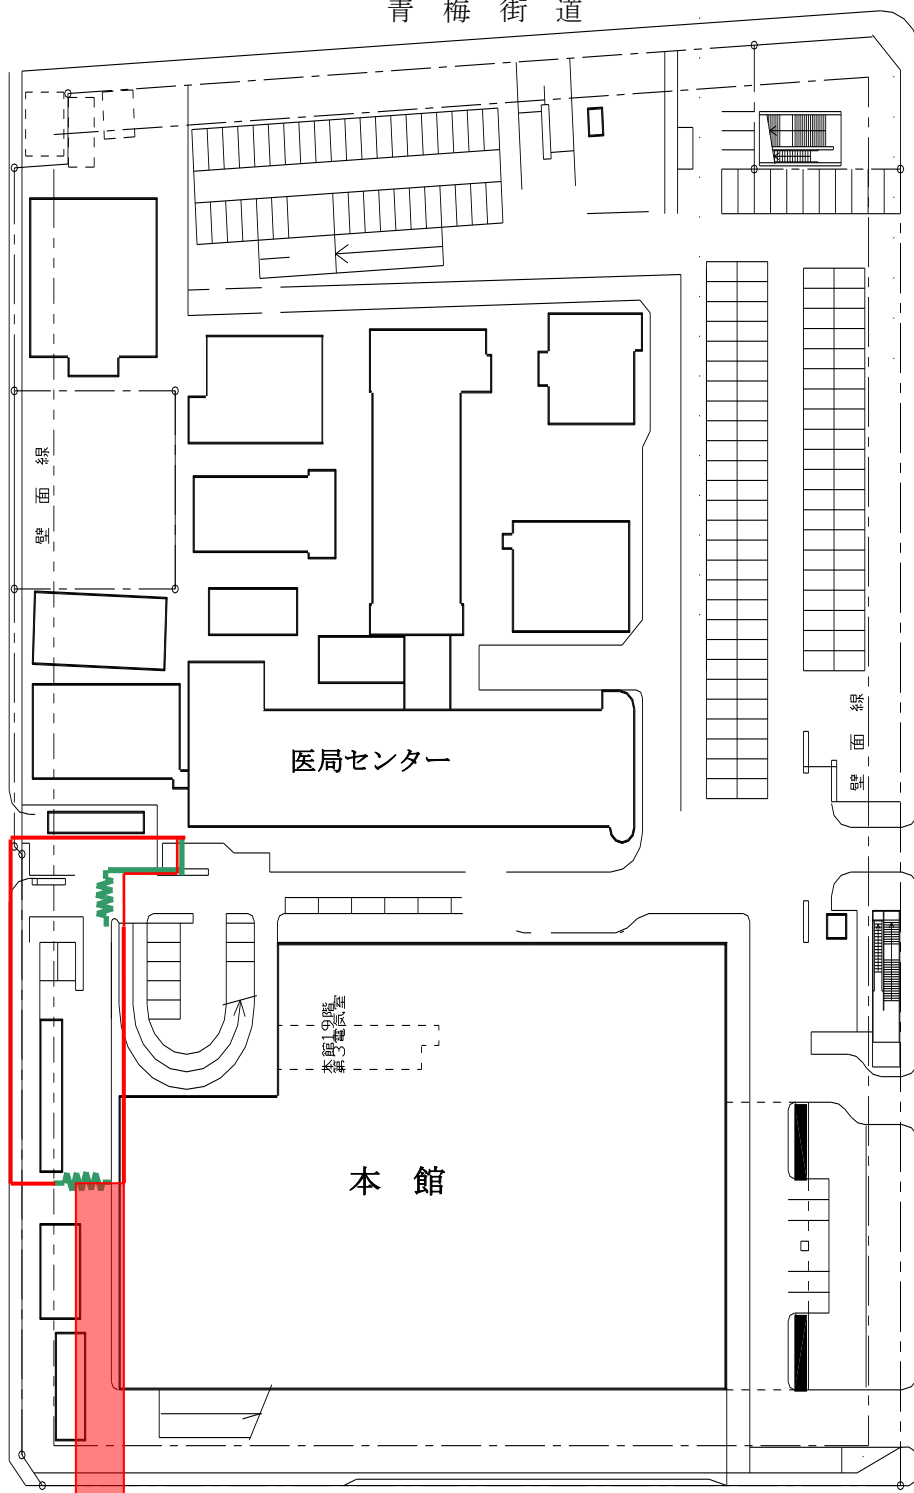

青梅街道

アイランドタワー側

 工事による通行規制範囲(対象：指定車両以外の車両及び歩行者)

 工事による通行規制範囲(対象：指定車両以外の車両)

 仮囲い